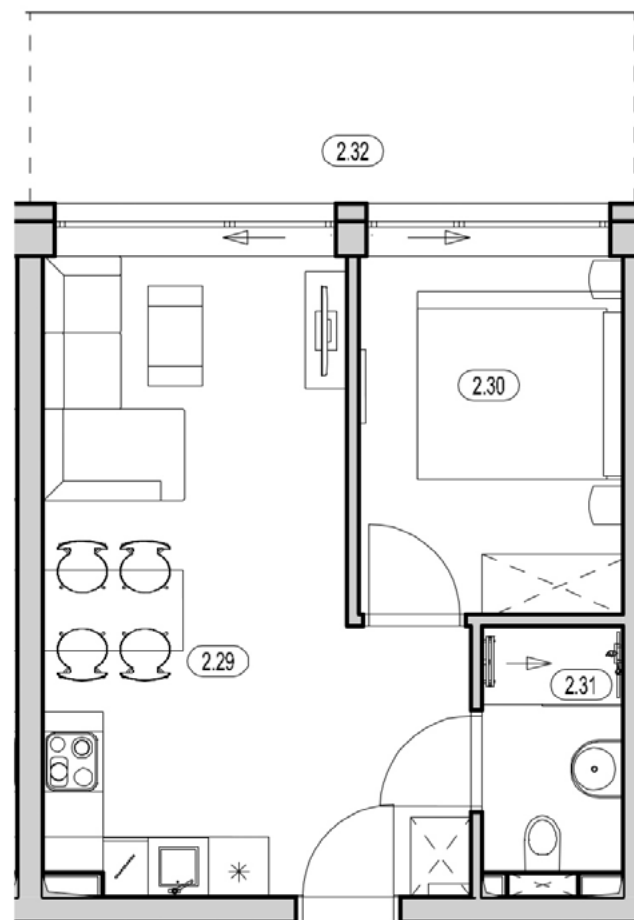

BURSZTYNOWE
APARTAMENTY

APARTAMENT B-8.1

KONDYGNACJA: PIĘTRO I
POWIERZCHNIA: 35,33 m²

ZESTAWIENIE POMIESZCZEŃ

NR	NAZWA	m ²
2.29	Pokój z aneksem kuchennym	22,55
2.30	Sypialnia	9,46
2.31	Łazienka	3,32
2.32	Balkon	11,46