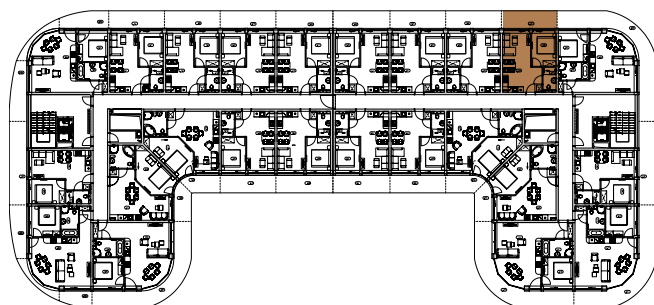

BURSZTYNOWE
APARTAMENTY

APARTAMENT B-8.1

KONDYGNACJA: PIĘTRO I
POWIERZCHNIA: 35,33 m²

ZESTAWIENIE POMIESZCZEŃ

NR	NAZWA	m ²
2.29	Pokój z aneksem kuchennym	22,55
2.30	Sypialnia	9,46
2.31	Łazienka	3,32
2.32	Balkon	11,46